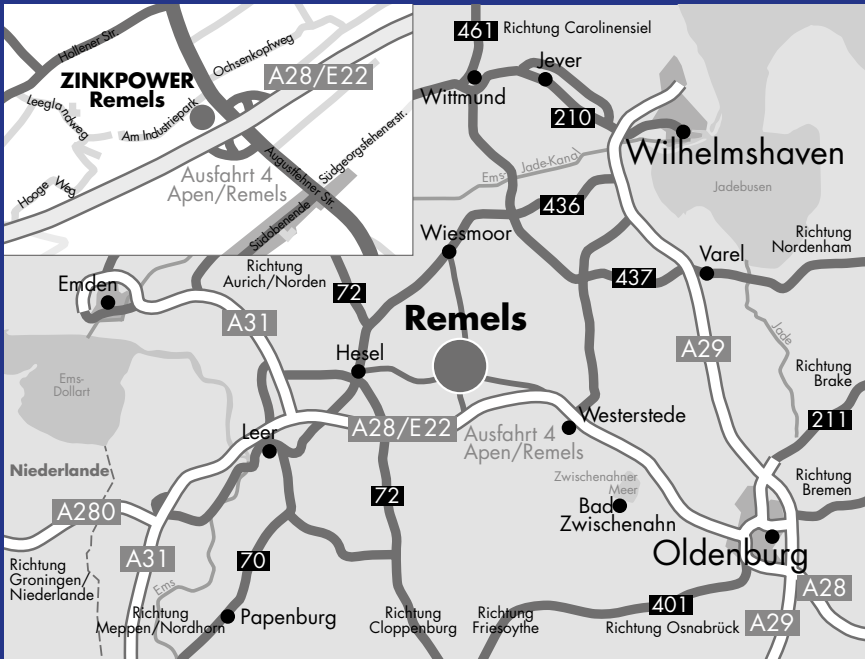

ZINKPOWER REMELS

K O P F G R U P P E

ZINKPOWER Remels GmbH & Co. KG

Am Industriepark 7
26670 Uplengen-Remels
Fon +49 (0) 49 56 / 91 19-0
Fax +49 (0) 49 56 / 91 19-50
remels@zinkpower.com
www.zinkpower.com

Verarbeiten ohne Grenzen

Deutschland | Österreich | Tschechien
Slowakei | Ungarn | Polen | Dänemark
Türkei | Mexiko | Brasilien | Indonesien
Vereinigte Arabische Emirate | USA